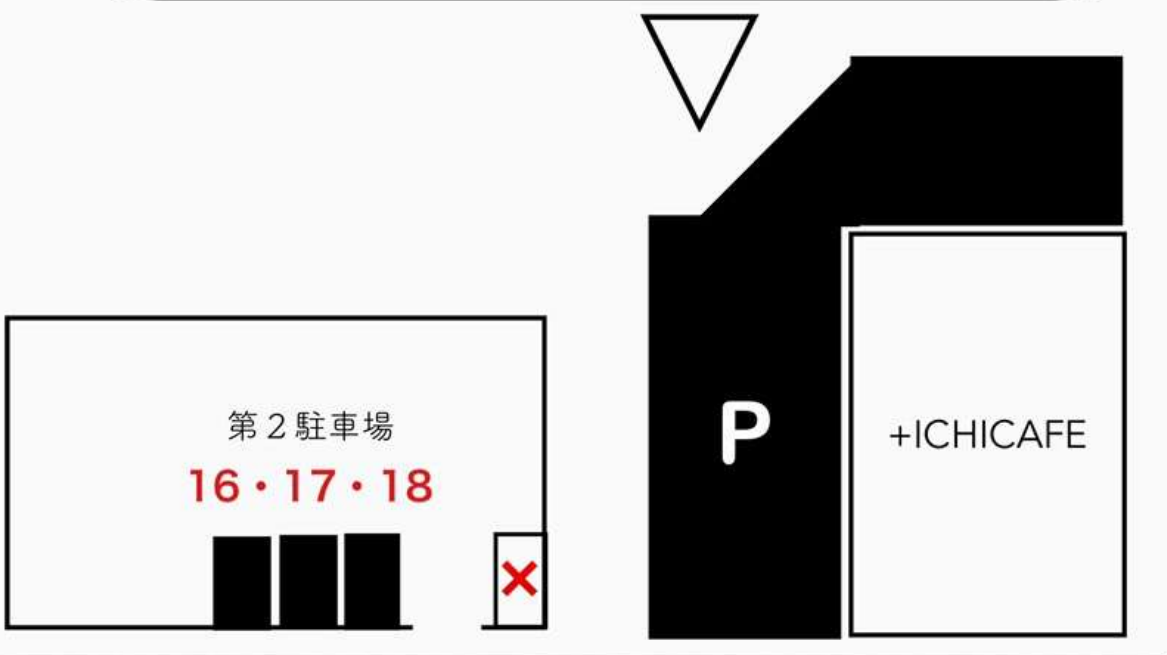

- 駐車場のご案内 -

きょうわ
接骨院

オグリ
スタジオ

ロイヤル
理容

**他の駐車場への駐車は
ご遠慮ください**