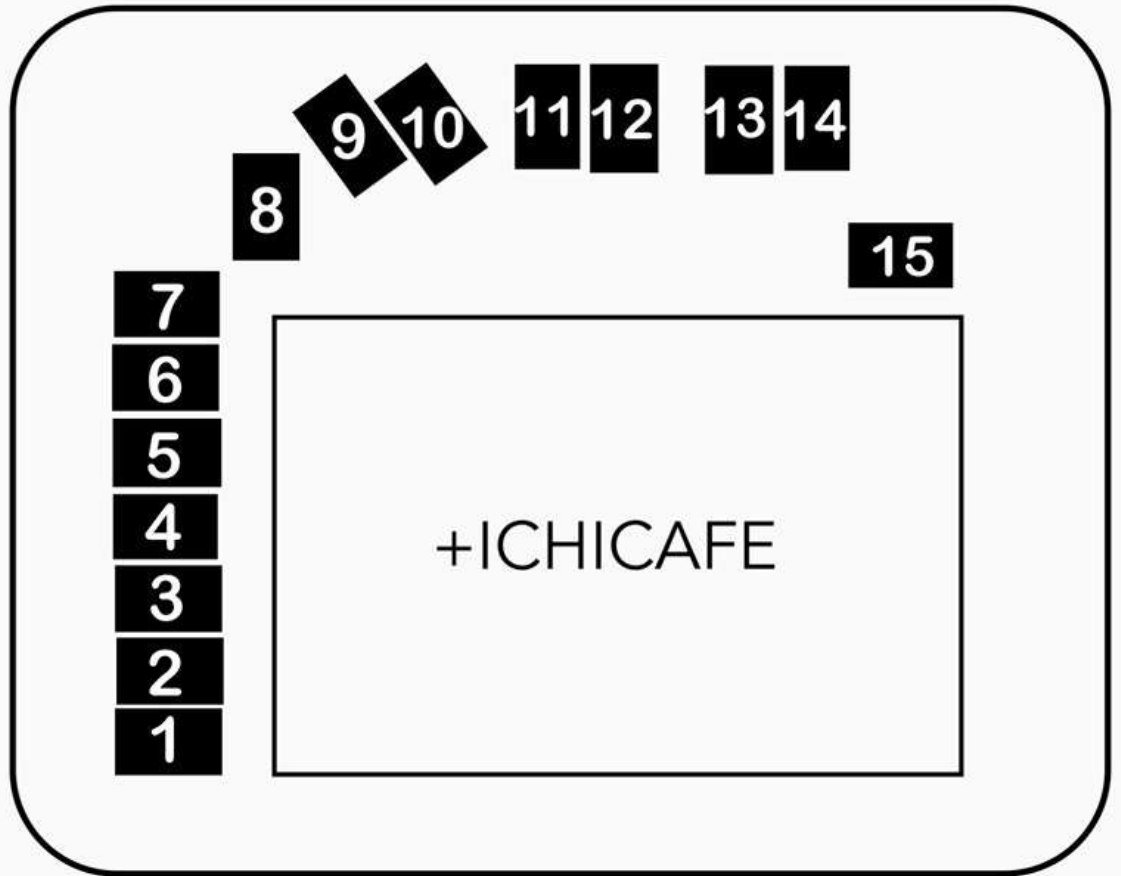

- 駐車場のご案内 -

きょうわ
接骨院

オグリ
スタジオ

ロイヤル
理容

**他の駐車場への駐車は
ご遠慮ください**