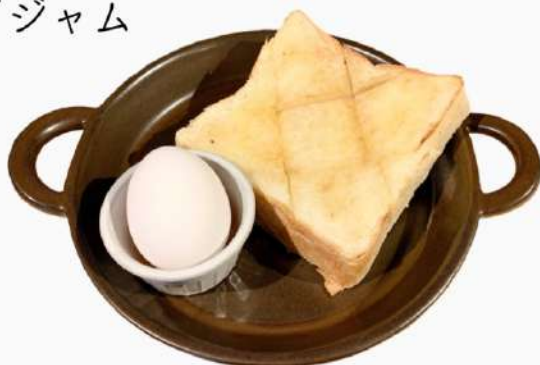

シナモンシュガーバター